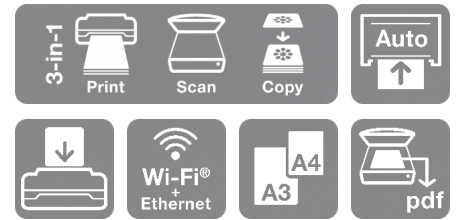

SureColor SC-T3100M-MFP - Wireless Printer (without Stand) 220V

DATENBLATT / BROSCHÜRE

Kompakter und kostengünstiger 24-Zoll-Großformatdrucker (64cm/A1+) mit integriertem Scanner.

Bei dem SC-T3100M handelt es sich um ein benutzerfreundliches 3-in-1-Lösung (Drucken, Kopieren und Scannen), die Komfort, einfache Bedienung, unkomplizierte Wartung und einen einfachen Austausch von Medien und Tinte bietet. Dank des zeitlosen Designs und der kleinen Standfläche, lässt sich das Gerät nahtlos in die meisten Arbeitsumgebungen integrieren und kann problemlos transportiert werden.

Multifunktional

Dieser 24-Zoll-Großformatdrucker (61cm/A1+) wurde speziell für Präzision und detaillierte Wiedergabe entwickelt. Drucken und scannen Sie mühelos und detaillierte technische Zeichnungen, Entwurfszeichnungen, Poster für den Einzelhandel und allgemeine Dokumente. Der SureColor SC-T3100M verfügt über einen integrierten CIS-Scanner mit 600 dpi, der Replikat von Dokumenten mit einer Länge von bis zu 2,7 Meter präzise in unterschiedlichen Dateiformaten erstellt und an verschiedene Ziele sendet sowie Originalkopien skaliert.

LCD UND SPEICHERKARTEN

LC-Display	Typ: Farbe, Touchscreen
------------	-------------------------

SCANNEN

Scanner	Integriert
Maximum Precision	OR +/- 0,2 % of vector length (whichever is greater)
Erweiterte dokumentenintegration	Scannen zu Email, Scannen zu FTP, Scannen zu Netzwerkordner, Scannen nach USB
Ausgabeformate	JPEG, TIFF, multi-TIFF, PDF, Scannen zu sichere PDF, PDF/A, PDF multi
Scannertyp	Contact image sensor (CIS)
Lichtquelle	Single LED
Scanbreite	24 " (61.0 cm)
Optische Auflösung	600 dpi x 600 dpi (horizontal x vertikal)
Scangeschwindigkeit	4,5 Zoll/s (Schwarzweiß 1,5 Zoll/s (Farbe
Maximale scanlänge	2,7 m